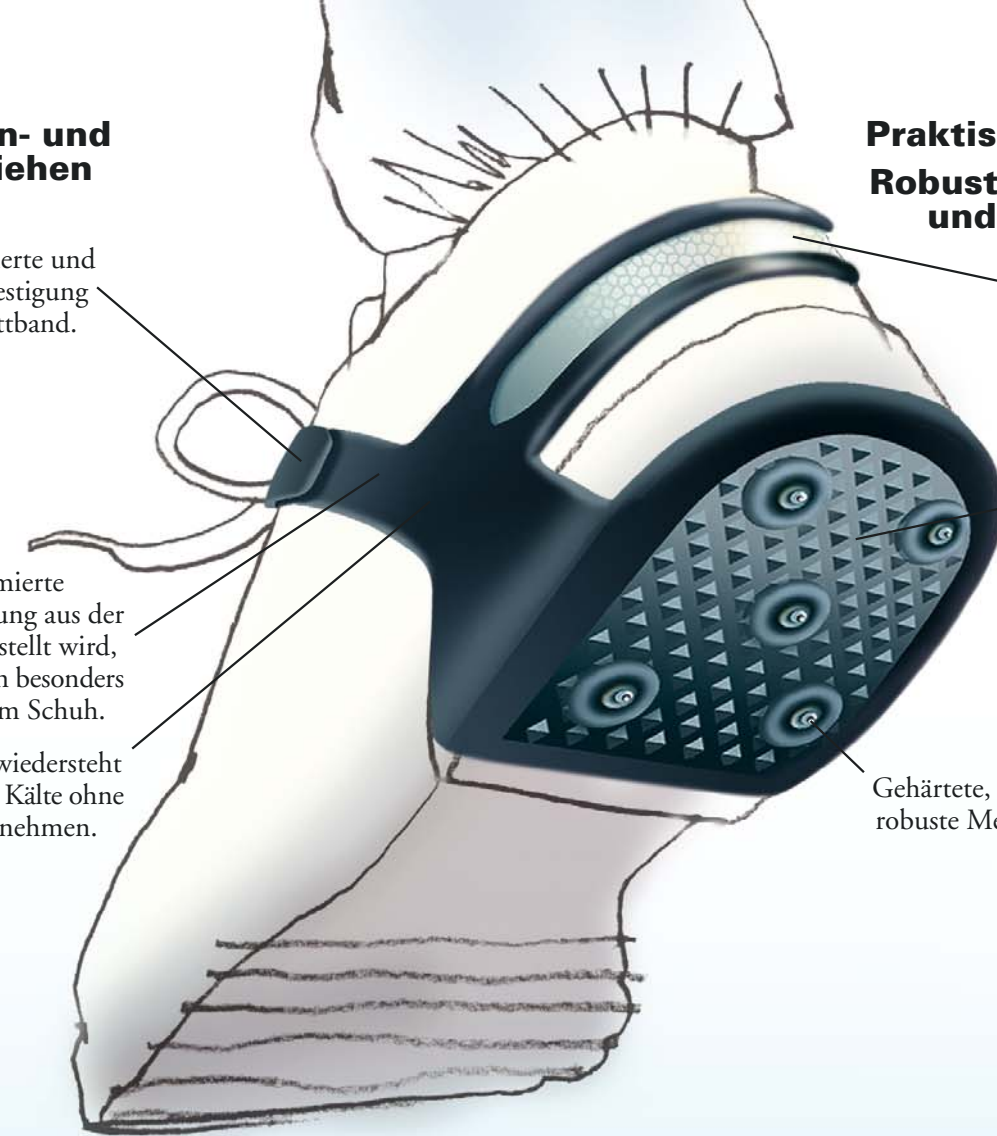

Leicht an- und ausziehen

Sicherheit bei
Eis- und Schneeglätte

Wissenschaftlich getestet und für gut befunden

Devisys Gleitschutz ist das Ergebnis einer Studie über Unfälle durch Ausrutschen, die vom VTT (Institut für technische Untersuchungen, Finnland) durchgeführt wurde. Diese Unfälle passieren meist beim Gehen, wenn der vordere Fuß auf glatten Untergrund tritt. Der Absatz gleitet nach vorne, und der Fußgänger fällt nach hinten, wodurch die Schwere der Verletzungen erheblich gesteigert wird. Daher wird der Devisys Gleitschutz unter dem Absatz angebracht.

Devisys Gleitschutz ist der beste Weg, um solche Verletzungen auf eisigen Straßen zu vermeiden. Devisys ist leicht an- und auszuziehen: Sie stellen Ihren Schuh einfach auf die Sohle und schließen den Riemen. Daher empfehlen wir bei Eis- und Schneeglätte jedem Fußgänger Devisys Gleitschutz.

Leicht an- und auszuziehen

Unkomplizierte und sichere Befestigung durch Klettband.

Die optimierte Gummimischung aus der Devisys hergestellt wird, garantiert einen besonders guten Halt am Schuh.

Das Material widersteht selbst extremer Kälte ohne Schaden zu nehmen.

Praktisch und effektiv Robuste Konstruktion und Materialien

Der Reflektor erhöht ihre Sicherheit bei Dunkelheit.

Das besondere Muster der Sohle verleiht zusätzlichen Halt.

Gehärtete, besonders robuste Metallnägeln.